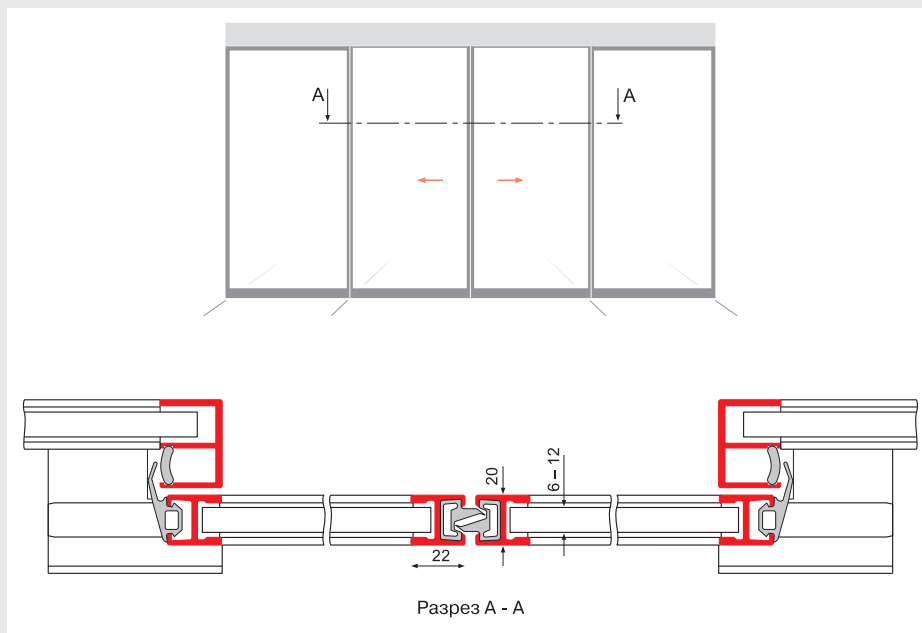

Проектирование

- Имеются в наличии все чертежи в программе AutoCAD

Технические характеристики

Размеры	
видимая ширина	22 мм
глубина профиля	20 мм
высота горизон. профиля	80 мм
Толщина стекла	6 - 12 мм
Технология сборки	Силикон
Стекло	Триплекс или закаленное стекло
Уплотнители подвижных створок	по вертикальным и на верхней кромке
Дистанция безопасности	8 мм между подвижными и неподвижными створками в соответствии со стандартами CEN